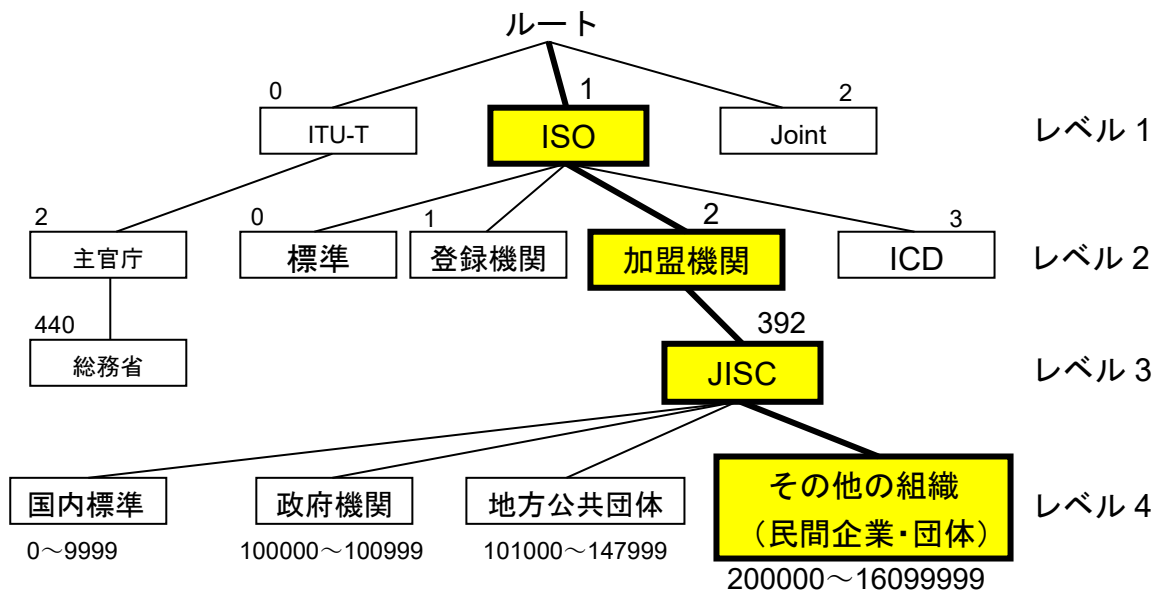

OSI オブジェクト識別子 登録ガイドライン

一般財団法人日本情報経済社会推進協会

1. OSI オブジェクト識別子の構造

(1) OSI オブジェクトの構造

オブジェクト識別子の構造は、レベル 3 までを ISO/IEC8824 JIS X 5603 において次のように規定しています。

- {レベル 1} iso (1)
- {レベル 2} 加盟機関 (2) ... 国など
- {レベル 3} jisc (392)ISO の加盟機関

JISC: 日本産業標準調査会(Japanese Industrial Standards Committee)

レベル 4 以下は、加盟機関が任意に定めることになっています。我が国は、JIS X 5007 により、登録するオブジェクトを国内標準と組織の 2 種類とし、図 1 の構造により登録することが定められています。

図 1 OSI オブジェクト識別子の構造

(2) 組織登録番号の構成

各組織の登録位置は、表 1 に示す通りです。

表 1 組織登録番号割り当て位置

コード空間	登録対象
0~999	国の機関
1000~47999 ・ 都道府県コード ・ 地区町村コード	地方公共団体 JIS X 0401 による JIS X 0402 による
48000~99999	予備領域
100000~15999999	上記以外の組織 (民間企業・団体等)

組織登録番号は、0 から割り当てるため、それをオブジェクト識別子の構成要素として用いる場合は、100,000 を加える形で使用します。

(3) 組織で管理する OSI オブジェクト識別子（レベル 5 以下の OSI オブジェクト識別子）

各組織は、組織を登録して割り当てられた組織登録番号に 100,000 を加えた値をレベル 4 のオブジェクト識別子の構成要素として使用し、各組織が必要とする OSI オブジェクト識別子をレベル 5 以下に定義することができます。

ただし、通常の場合、レベル 5 以下の OSI オブジェクト識別子については、OSI オブジェクト識別子を使用することを定めた標準（X.509 や DICOM など）で定められていますので、それらの規格に準拠した方法でレベル 5 以下を定義しなければなりません。